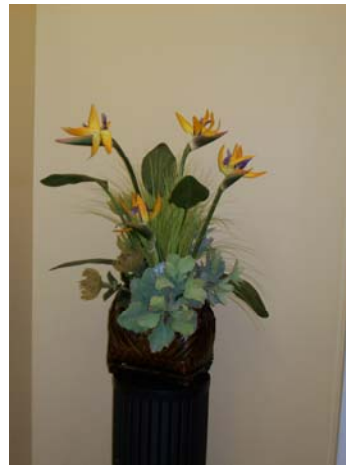

BIRD OF PARADISE

ITEM # MX0102SALE QTY: 1.00
SALE: $ 75.00 LIST: $ 135.00